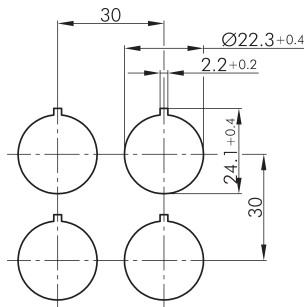

**Illuminated selector head, left maintained, right momentary
SVAWC**

Rubrica:	Selettore a manopola (pulsante/interuttore)
Serie:	SHORTRON® montaggio a fondo scatola
Foro di fissaggio:	Ø 22 mm
Classe di isolamento:	II (Isolamento di protezione)
Grado di protezione:	IP65
Funzione passo passo:	funzione pulsante e interruttore
Illuminazione:	si
descrivibile:	no
Colore:	acciaio inox, lucido
Colore componente:	Cornice frontale
Apertura positiva:	no
Forma:	tondo