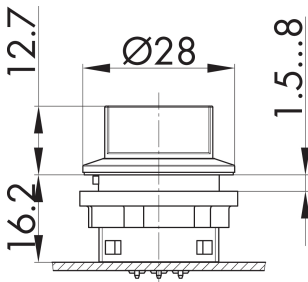

**Illuminated selector head, left maintained, right momentary
SVAWC**

Rubrica:	Selettore a manopola (pulsante/interuttore)
Serie:	SHORTRON® montaggio a fondo scatola
Foro di fissaggio:	Ø 22 mm
Classe di isolamento:	II (Isolamento di protezione)
Grado di protezione:	IP65
Funzione passo passo:	funzione pulsante e interruttore
Illuminazione:	si
descrivibile:	no
Colore:	acciaio inox, lucido
Colore componente:	Cornice frontale
Apertura positiva:	no
Forma:	tondo