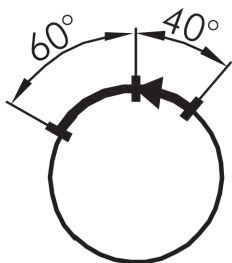

**Illuminated selector head, left maintained, right momentary
SVAWC**

Rubrica:	Selettore a manopola (pulsante/interuttore)
Serie:	SHORTRON® montaggio a fondo scatola
Foro di fissaggio:	Ø 22 mm
Classe di isolamento:	II (Isolamento di protezione)
Grado di protezione:	IP65
Funzione passo passo:	funzione pulsante e interruttore
Illuminazione:	si
descrivibile:	no
Colore:	acciaio inox, lucido
Colore componente:	Cornice frontale
Apertura positiva:	no
Forma:	tondo