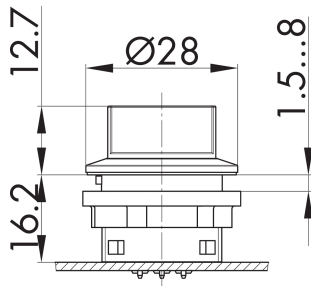

Illuminated selector head, left maintained, right momentary SWC

Rubrica:	Selettore a manopola (pulsante/interuttore)
Serie:	SHORTRON® montaggio a fondo scatola
Foro di fissaggio:	Ø 22 mm
Classe di isolamento:	II (Isolamento di protezione)
Grado di protezione:	IP65
Funzione passo passo:	funzione pulsante e interruttore
Illuminazione:	si
descrivibile:	no
Colore:	argento
Colore componente:	Cornice frontale
Forma:	tondo