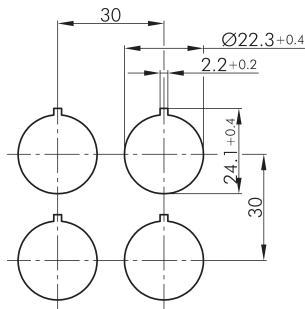

Illuminated selector head, left maintained, right momentary SWC

Rubrica:	Selettore a manopola (pulsante/interuttore)
Serie:	SHORTRON® montaggio a fondo scatola
Foro di fissaggio:	Ø 22 mm
Classe di isolamento:	II (Isolamento di protezione)
Grado di protezione:	IP65
Funzione passo passo:	funzione pulsante e interruttore
Illuminazione:	si
descrivibile:	no
Colore:	argento
Colore componente:	Cornice frontale
Forma:	tondo