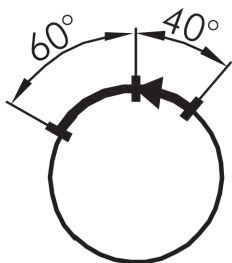

Illuminated selector head, left maintained, right momentary SWC

Rubrica:	Selettore a manopola (pulsante/interuttore)
Serie:	SHORTRON® montaggio a fondo scatola
Foro di fissaggio:	Ø 22 mm
Classe di isolamento:	II (Isolamento di protezione)
Grado di protezione:	IP65
Funzione passo passo:	funzione pulsante e interruttore
Illuminazione:	si
descrivibile:	no
Colore:	argento
Colore componente:	Cornice frontale
Forma:	tondo