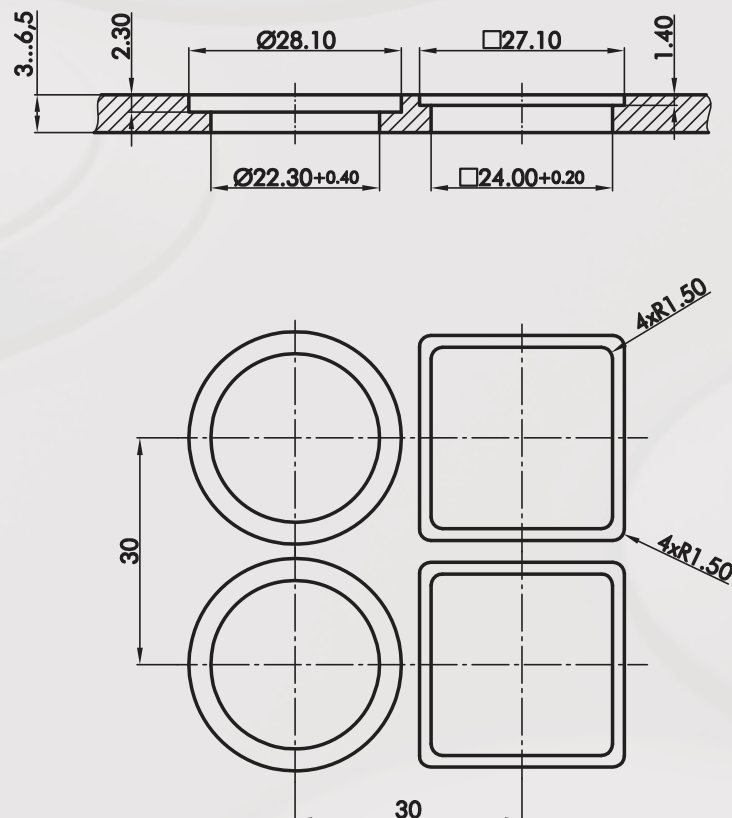

## Einbautiefenmaße

## Maße Einbauöffnung

## Drucktaste

Abbildung

Abmessungen

Beschreibung

Type

**IP65**  
  
  

**Kurzhubdrücker rund (tastend)**  
 ganz aus eloxiertem Aluminium  
 passende Kontaktgeber:  
**CTF CTP CZ**  
 Frontrahmen: silberfarben  **RXJUH**