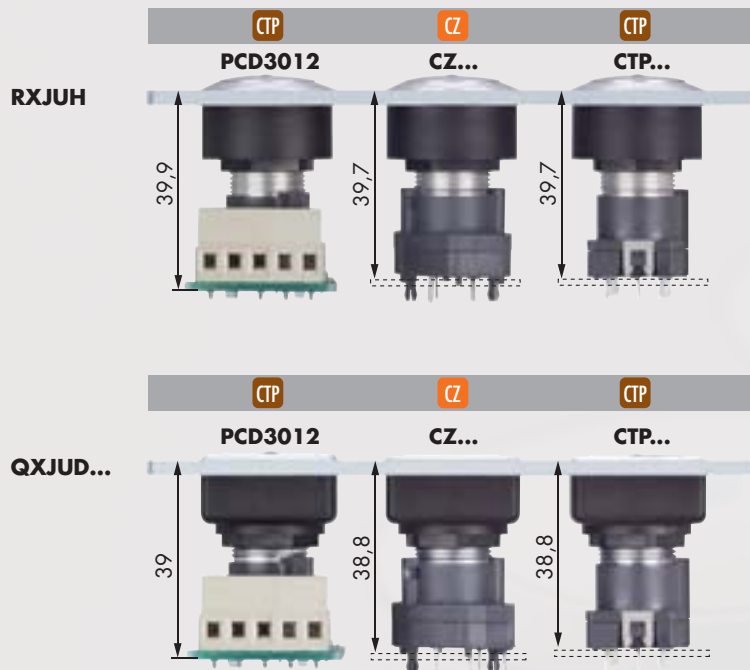

## Einbautiefenmaße

## Maße Einbauöffnung

## Drucktaste

Abbildung

Abmessungen

Beschreibung

Type

**IP65**  
  
  

**Kurzhubdrücker rund (tastend)**  
 ganz aus eloxiertem Aluminium  
 passende Kontaktgeber:  
**CTF CTP CZ**  
 Frontrahmen: silberfarben  **RXJUH**

**IP65**  
  
  

**Kurzhubdrücker quadratisch (tastend)**  
 ganz aus Metall (Zink-Druckguss matt verchromt)  
 passende Kontaktgeber:  
**CTF CTP CZ**  
 Frontrahmen: silberfarben  **QXJUDIP65\_CR**

Über uns